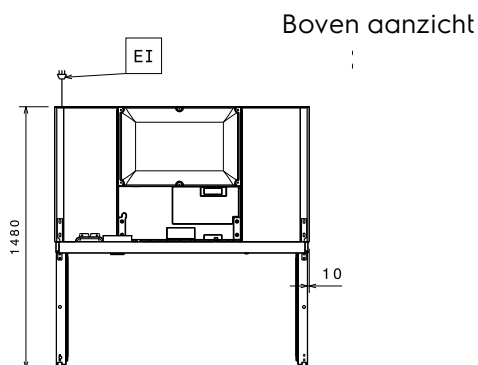

Meegeleverde Accessoires

- 6 van Rilsan rooster GN 2/1, grijs, met 2 geleiders PNC 881020

Optionele Accessoires

- Set van 2 RVS geleiders voor ecostore marine koel-vrieskasten PNC 880242 ☐
- Set van 8 pvc inzetten, GN 1/1 voor vis PNC 880243 ☐
- Spacer voor 670 en 1430 liter koelkasten PNC 880248 ☐
- Kit voor geïntegreerde Haccp connection voor digitale koelkasten (IR33) PNC 880252 ☐
- Geleiderset voor bakkerijplaten 400x600 mm, 20 paar geleiders met geleidersteun, voor 1430 lt kast PNC 880333 ☐
- Plastic container GN 1/1 met valse bodem PNC 880705 ☐
- Rilsan rooster GN 2/1, grijs PNC 881004 ☐
- Roestvrijstalen rooster, AISI 304, GN 2/1 PNC 881016 ☐
- Roestvrijstalen rooster, AISI 304, GN 2/1, met 2 geleiders PNC 881018 ☐
- Vleesrail voor koelkasten 670/1430 liter PNC 881019 ☐
- Rilsan rooster GN 2/1, grijs, met 2 geleiders PNC 881020 ☐
- Set van 2 roestvrijstalen geleiders voor koelkasten en diepvrieskasten, 670/1430 liter PNC 881021 ☐
- Voetpedaal voor koelkast 1430 liter PNC 881033 ☐
- PVC inzet met deksel, GN 2/1, met 2 geleiders PNC 881039 ☐
- Geperforeerde legger, GN 2/1 PNC 881042 ☐
- Rilsan draadmand, GN 1/1-150mm PNC 881043 ☐
- Rilsan mand, grijs, GN 2/1-150mm, met 2 geleiders PNC 881047 ☐
- Ecostore glazen deur bescherming kit PNC 881163 ☐

Elektrisch

Voltage:	727283 (REX142GR)	220-240 V/1 ph/50 Hz
Aangesloten vermogen:		0.39 kW

Algemene Gegevens:

Capaciteit bruto:	1430 lt
Capaciteit netto:	1037 lt
Deur scharnieren:	1 Links en 1 Rechts
Afmetingen, extern, breedte:	1441 mm
Afmetingen, extern, diepte:	835 mm
Afmetingen, extern, hoogte:	2050 mm
Binnenafmeting, breedte:	1291 mm
Binnenafmetingen, diepte:	707 mm
Binnenafmetingen, hoogte:	1515 mm
Extern materiaal type:	Roestvrijstaal AISI 304
Intern materiaal type:	Roestvrijstaal AISI 304
Aantal bevestigingspunten en afstand:	44; 30 mm

Overige koeling gegevens:

Controle type:	Digitaal
Compressor ver-mogen:	1/3 hp

[NOT TRANSLATED]

Energie klasse	G
Jaarlijks en dagelijks energieverbruik (in overeenstemming met EU Wet)	2373kWh/jaar - 7kWh/24h
Werking condities	Zware belasting (4)
EEl index lin overeenstemming met EU regelgeving 2015/1094)	102,60