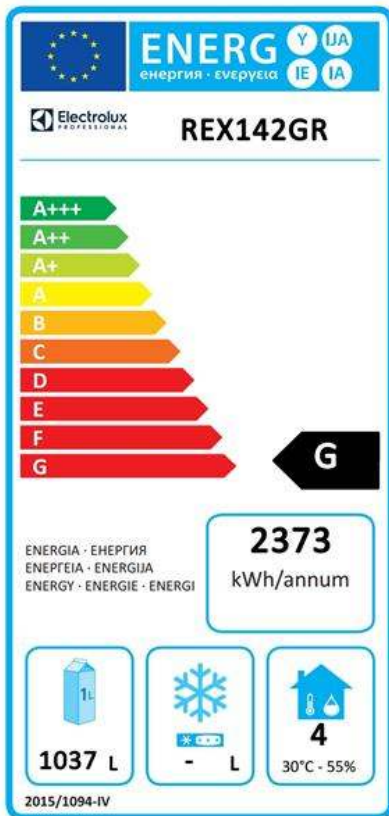

Elektrisch

Voltage:	727283 (REX142GR)	220-240 V/1 ph/50 Hz
Aangesloten vermogen:		0.39 kW

Algemene Gegevens:

Capaciteit bruto:	1430 lt
Capaciteit netto:	1037 lt
Deur scharnieren:	1 Links en 1 Rechts
Afmetingen, extern, breedte:	1441 mm
Afmetingen, extern, diepte:	835 mm
Afmetingen, extern, hoogte:	2050 mm
Binnenafmeting, breedte:	1291 mm
Binnenafmetingen, diepte:	707 mm
Binnenafmetingen, hoogte:	1515 mm
Extern materiaal type:	Roestvrijstaal AISI 304
Intern materiaal type:	Roestvrijstaal AISI 304
Aantal bevestigingspunten en afstand:	44; 30 mm

Overige koeling gegevens:

Controle type:	Digitaal
Compressor ver-mogen:	1/3 hp

[NOT TRANSLATED]

Energie klasse	G
Jaarlijks en dagelijks energieverbruik (in overeenstemming met EU Wet)	2373kWh/jaar - 7kWh/24h
Werking condities	Zware belasting (4)
EEl index lin overeenstemming met EU regelgeving 2015/1094)	102,60

Geluidsniveau: 54 dBA
Koelmiddel: R134a
GWP index: 1430

Ecostore
Glasdeur Koelkast 1430 liter

Het bedrijf behoudt het recht de producten te wijzigen.

2023.04.29

EU energie labels vanaf 1 Juli 2016

Het schema van Europese energie labels voor professionele koelkasten en vrieskasten is gebaseerd op de instelling vereisten van de Minimum Energy Performance standaard voor commerciële koelkasten die verkocht worden binnen de EU. Deze vereisten zijn opgesteld voor het bevorderen van energie besparing en een milieuvriendelijke benadering voor professioneel gebruik. Het schema van Europese energie labels is van toepassing voor alle fabrikanten en importeurs die producten promoten en verkopen binnen de EU en deze zijn verplicht voor Europa.