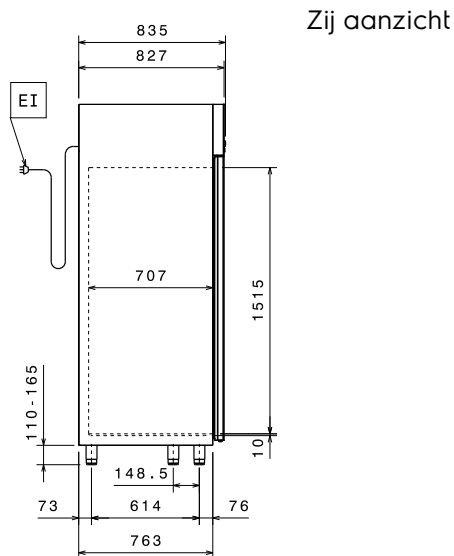

EI = Elektrische aansluiting