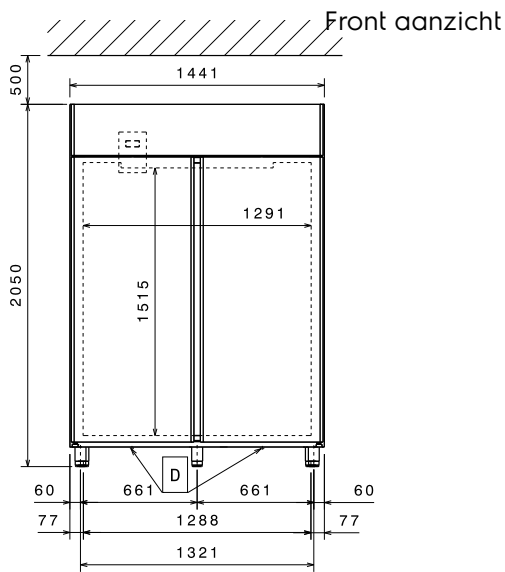

EI = Elektrische aansluiting